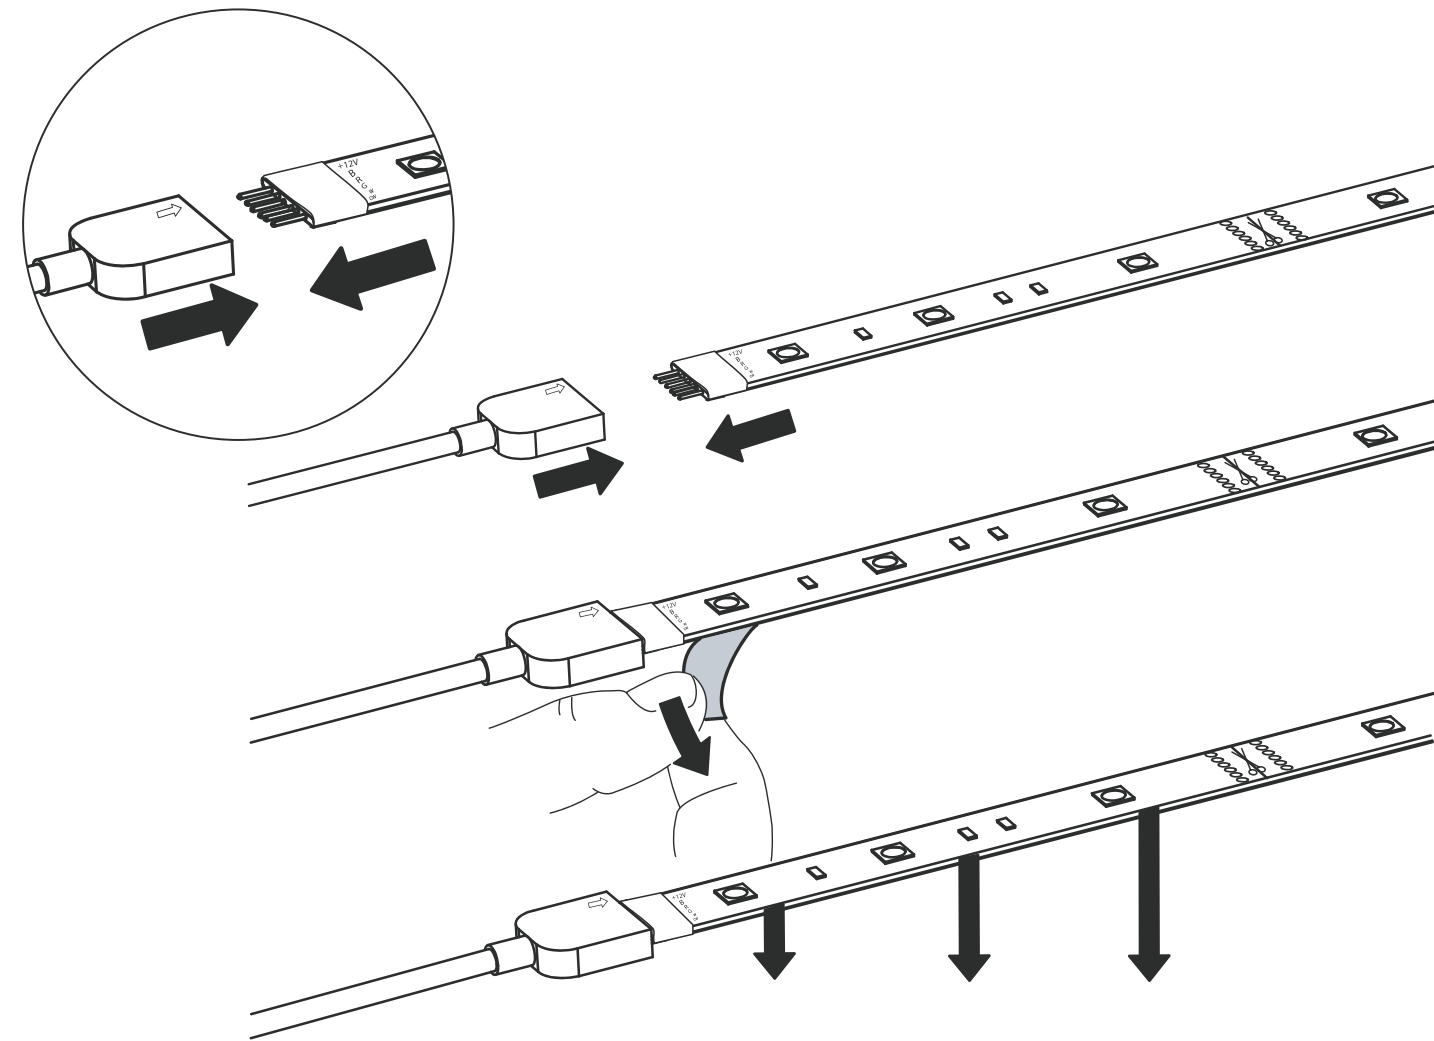

# EGLO LEDSTRIPES

Art.-Nr. 32741

X = 3 m, y = 1.2 cm

Art.-Nr. 32733

X = 5 m, y = 1.2 cm

EGLO Leuchten GmbH,  
Heiligkreuz 22, 6136 Pöll, Austria  
Made in China  
www.eglo.com

封面